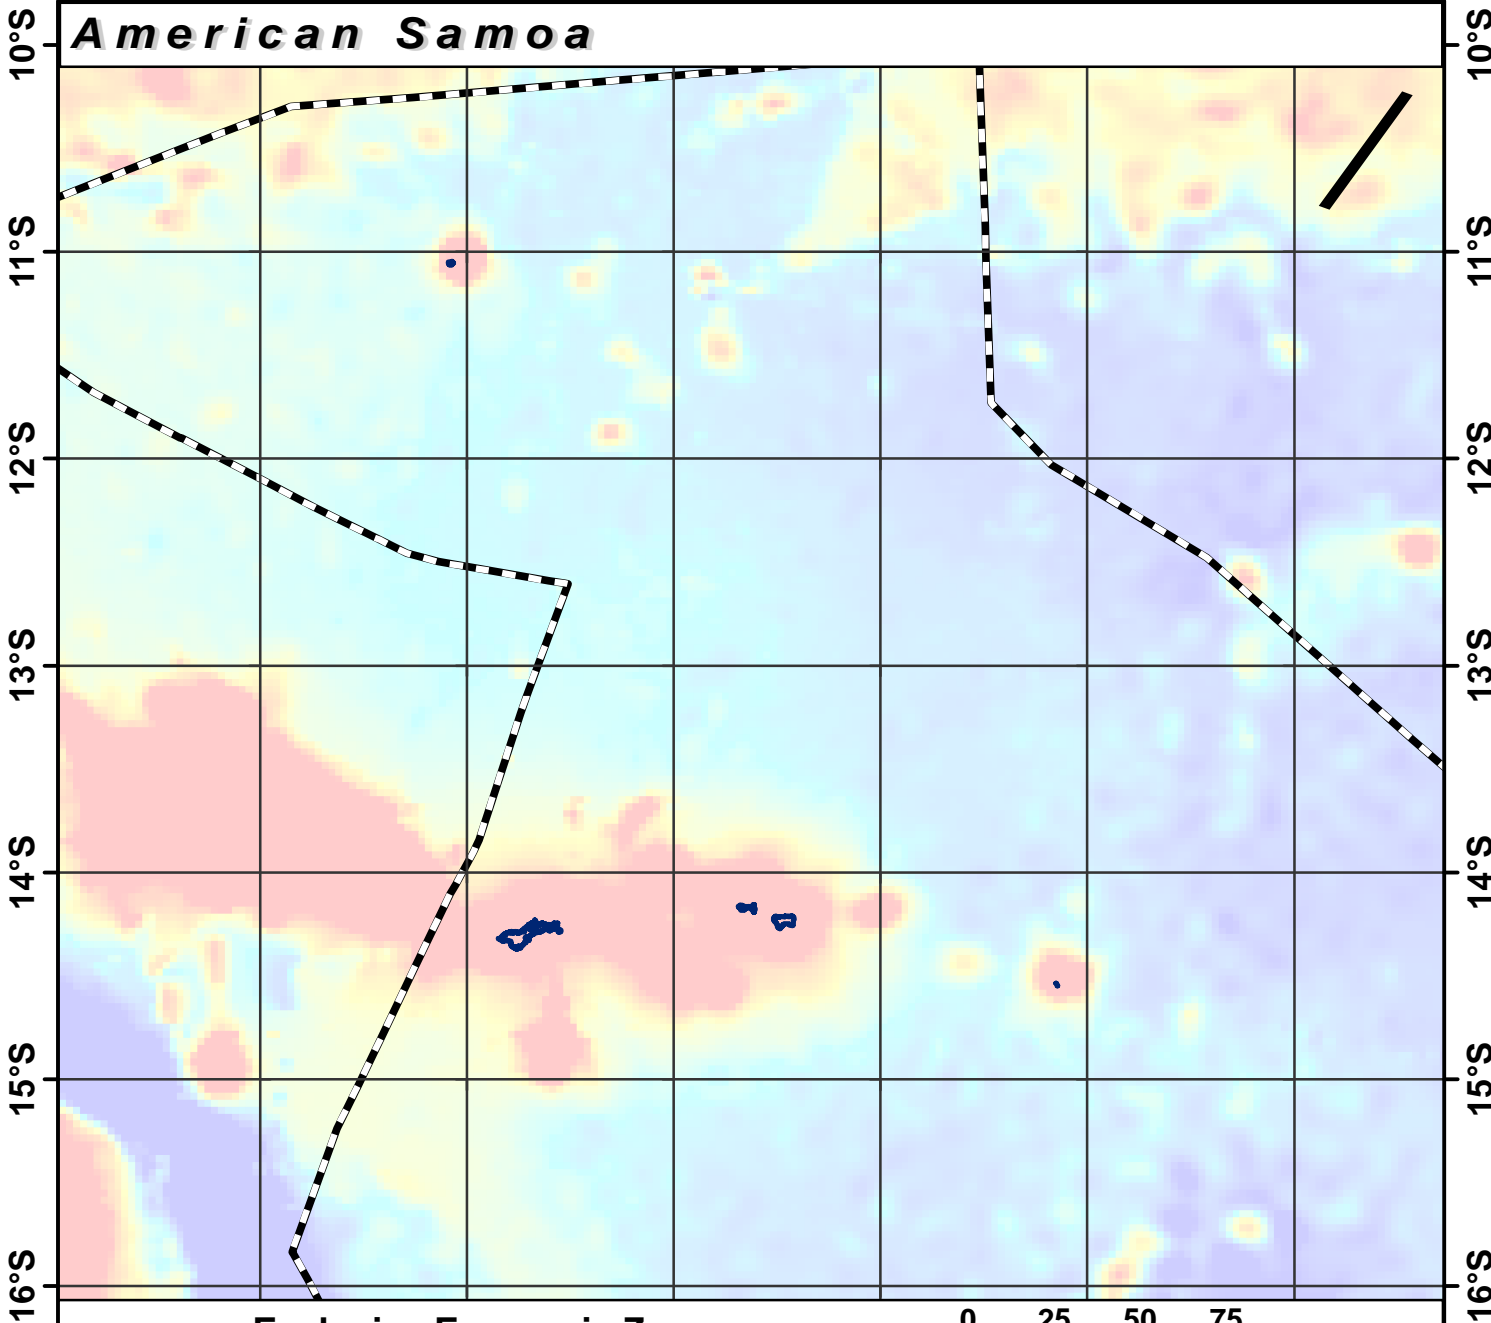

172°W 171°W 170°W 169°W 168°W 167°W

# American Samoa

— — — — Exclusive Economic Zone 0 25 50 75 Nautical Mi.

172°W 171°W 170°W 169°W 168°W 167°W